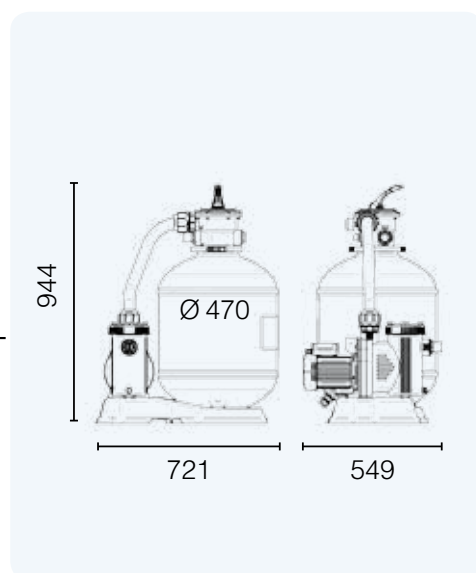

Ref. 2205

MONOBLOCCO TF/S 500

Gruppo filtrante a sabbia da 5,00 m³/h
 con pompa da 0,34 Hp
 Montato su basamento in plastica
 Prefiltro standard
 Valvola selettiva 4 vie
 Connessioni Ø 32/38 mm
 Protezione IPX5 con termoprotettore
 autoripristinante
 Forniti con portagomma e fascette inox
 Si carica con 20 Kg di sabbia quarzifera
 (1 sacco)
 Tensione 230 Volt

Ref. 2206

MONOBLOCCO TF/S 600

Gruppo filtrante a sabbia da 6,00 m³/h
 con pompa da 0,50 Hp monofase
 Montato su basamento in plastica
 Prefiltro standard
 Valvola selettiva 4 vie
 Connessioni Ø 38 mm
 Protezione IPX5 con termoprotettore
 autoripristinante
 Forniti con portagomma e fascette inox
 Si carica con 25 Kg di sabbia quarzifera
 (1 sacco)
 Tensione 230 V

Tutti i gruppi filtranti sono conformi alla normativa RoHS

MADE IN ITALY

Ref. 2208
MONOBLOCCO TF/S 800

Gruppo filtrante a sabbia da 8,00 m³/h con pompa da 0,60 Hp monofase
Montato su basamento in plastica
Prefiltro standard - Valvola selettiva 6 vie
Connessioni Ø 38 mm
Protezione IPX5 con termoprotettore autoripristinante
Forniti con portagomma e fascette inox
Si carica con 50 Kg di sabbia quarzifera (2 sacchi)
Tensione 230 V

Ref. 2210
MONOBLOCCO TF/S 1000

Gruppo filtrante a sabbia da 12,00 m³/h con pompa da 0,75 Hp monofase
Montato su basamento in plastica
Prefiltro standard - Valvola selettiva 6 vie
Connessioni Ø 38 mm
Protezione IPX5 con termoprotettore autoripristinante
Forniti con portagomma e fascette inox
Si carica con 75 Kg di sabbia quarzifera (3 sacchi)
Tensione 230 V