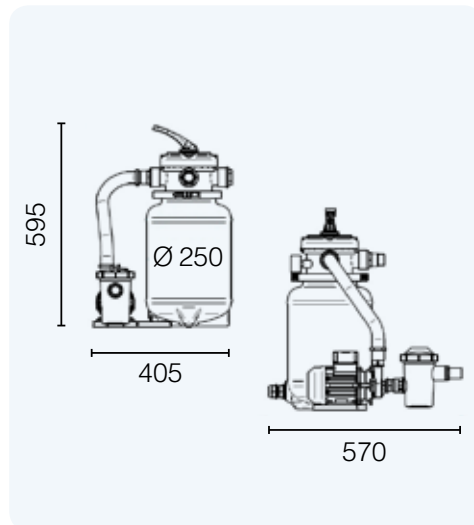

**Sostituisce
la sabbia
in tutti i
gruppi
filtranti!**

**Sostituisce
qualsiasi
cartuccia
filtrante!**

Ref. 2204

MONOBLOCCO TF/S 400

Gruppo filtrante a sabbia da 4,00 m³/h
 con pompa da 0,19 Hp
 Prefiltro standard - Valvola selettiva 4 vie
 Connessioni Ø 32/38 mm
 Protezione IPX5 con termoprotettore
 autoripristinante
 Forniti con portagomma e fascette inox
 Si carica con 15 Kg di sabbia quarzifera
 (1 sacco)
 Tensione 230 Volt

Ref. 2205

MONOBLOCCO TF/S 500

Gruppo filtrante a sabbia da 5,00 m³/h
 con pompa da 0,34 Hp
 Montato su basamento in plastica
 Prefiltro standard
 Valvola selettiva 4 vie
 Connessioni Ø 32/38 mm
 Protezione IPX5 con termoprotettore
 autoripristinante
 Forniti con portagomma e fascette inox
 Si carica con 20 Kg di sabbia quarzifera
 (1 sacco)
 Tensione 230 Volt

Ref. 2206

MONOBLOCCO TF/S 600

Gruppo filtrante a sabbia da 6,00 m³/h
 con pompa da 0,50 Hp monofase
 Montato su basamento in plastica
 Prefiltro standard
 Valvola selettiva 4 vie
 Connessioni Ø 38 mm
 Protezione IPX5 con termoprotettore
 autoripristinante
 Forniti con portagomma e fascette inox
 Si carica con 25 Kg di sabbia quarzifera
 (1 sacco)
 Tensione 230 V