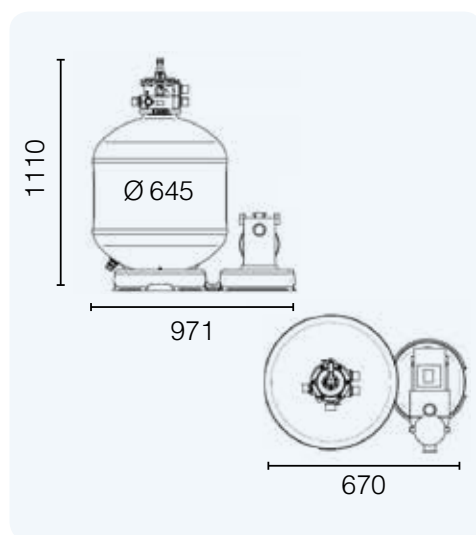

Ref. 2215
MONOBLOCCO TF/S 1500

Gruppo filtrante a sabbia da 15,00 m³/h con pompa da 1,00 Hp monofase
Montato su basamento in plastica
Prefiltro standard - Valvola selettiva 6 vie
Connessioni Ø 38 mm
Protezione IPX5 con termoprotettore autoripristinante
Forniti con portagomma e fascette inox
Si carica con 150 Kg di sabbia quarzifera (6 sacchi)
Tensione 230 V