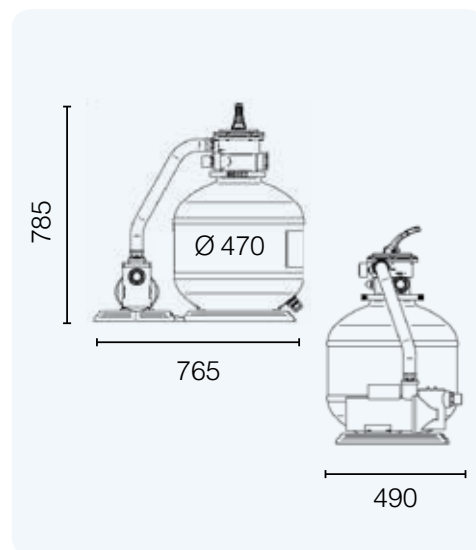

Tutti i gruppi filtranti sono conformi alla normativa RoHS

MADE IN ITALY

Ref. 2208
MONOBLOCCO TF/S 800

Gruppo filtrante a sabbia da 8,00 m³/h con pompa da 0,60 Hp monofase
Montato su basamento in plastica
Prefiltro standard - Valvola selettiva 6 vie
Connessioni Ø 38 mm
Protezione IPX5 con termoprotettore autoripristinante
Forniti con portagomma e fascette inox
Si carica con 50 Kg di sabbia quarzifera (2 sacchi)
Tensione 230 V

Ref. 2210
MONOBLOCCO TF/S 1000

Gruppo filtrante a sabbia da 12,00 m³/h con pompa da 0,75 Hp monofase
Montato su basamento in plastica
Prefiltro standard - Valvola selettiva 6 vie
Connessioni Ø 38 mm
Protezione IPX5 con termoprotettore autoripristinante
Forniti con portagomma e fascette inox
Si carica con 75 Kg di sabbia quarzifera (3 sacchi)
Tensione 230 V

Ref. 2215
MONOBLOCCO TF/S 1500

Gruppo filtrante a sabbia da 15,00 m³/h con pompa da 1,00 Hp monofase
Montato su basamento in plastica
Prefiltro standard - Valvola selettiva 6 vie
Connessioni Ø 38 mm
Protezione IPX5 con termoprotettore autoripristinante
Forniti con portagomma e fascette inox
Si carica con 150 Kg di sabbia quarzifera (6 sacchi)
Tensione 230 V

ATTENZIONE: tutte le componenti elettriche che funzionano a 220V devono essere installate ad almeno 2,5 m dalla piscina