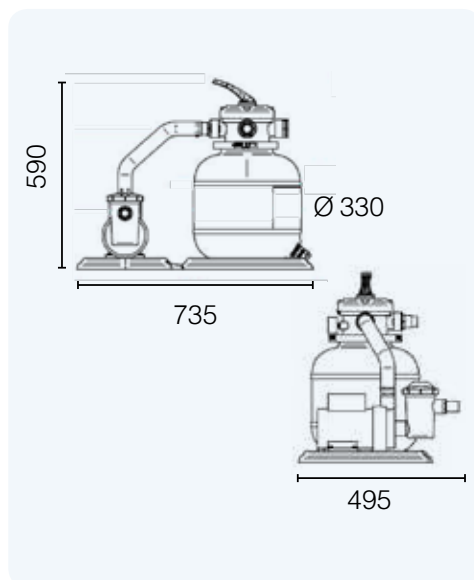

**Sostituisce
la sabbia
in tutti i
gruppi
filtranti!**

**Sostituisce
qualsiasi
cartuccia
filtrante!**

Ref. 2204

MONOBLOCCO TF/S 400

Gruppo filtrante a sabbia da 4,00 m³/h
 con pompa da 0,19 Hp
 Prefiltro standard - Valvola selettiva 4 vie
 Connessioni Ø 32/38 mm
 Protezione IPX5 con termoprotettore
 autoripristinante
 Forniti con portagomma e fascette inox
 Si carica con 15 Kg di sabbia quarzifera
 (1 sacco)
 Tensione 230 Volt

Ref. 2205

MONOBLOCCO TF/S 500

Gruppo filtrante a sabbia da 5,00 m³/h
 con pompa da 0,34 Hp
 Montato su basamento in plastica
 Prefiltro standard
 Valvola selettiva 4 vie
 Connessioni Ø 32/38 mm
 Protezione IPX5 con termoprotettore
 autoripristinante
 Forniti con portagomma e fascette inox
 Si carica con 20 Kg di sabbia quarzifera
 (1 sacco)
 Tensione 230 Volt