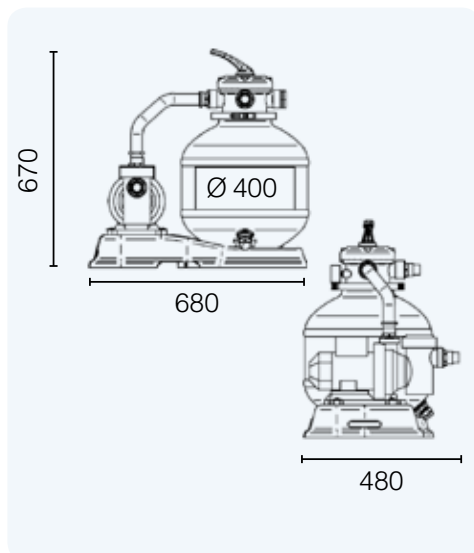

**Sostituisce
la sabbia
in tutti i
gruppi
filtranti!**

**Sostituisce
qualsiasi
cartuccia
filtrante!**

Ref. 2204

MONOBLOCCO TF/S 400

Gruppo filtrante a sabbia da 4,00 m³/h
 con pompa da 0,19 Hp
 Prefiltro standard - Valvola selettiva 4 vie
 Connessioni Ø 32/38 mm
 Protezione IPX5 con termoprotettore
 autoripristinante
 Forniti con portagomma e fascette inox
 Si carica con 15 Kg di sabbia quarzifera
 (1 sacco)
 Tensione 230 Volt

Ref. 2205

MONOBLOCCO TF/S 500

Gruppo filtrante a sabbia da 5,00 m³/h
 con pompa da 0,34 Hp
 Montato su basamento in plastica
 Prefiltro standard
 Valvola selettiva 4 vie
 Connessioni Ø 32/38 mm
 Protezione IPX5 con termoprotettore
 autoripristinante
 Forniti con portagomma e fascette inox
 Si carica con 20 Kg di sabbia quarzifera
 (1 sacco)
 Tensione 230 Volt

Ref. 2206

MONOBLOCCO TF/S 600

Gruppo filtrante a sabbia da 6,00 m³/h
 con pompa da 0,50 Hp monofase
 Montato su basamento in plastica
 Prefiltro standard
 Valvola selettiva 4 vie
 Connessioni Ø 38 mm
 Protezione IPX5 con termoprotettore
 autoripristinante
 Forniti con portagomma e fascette inox
 Si carica con 25 Kg di sabbia quarzifera
 (1 sacco)
 Tensione 230 V